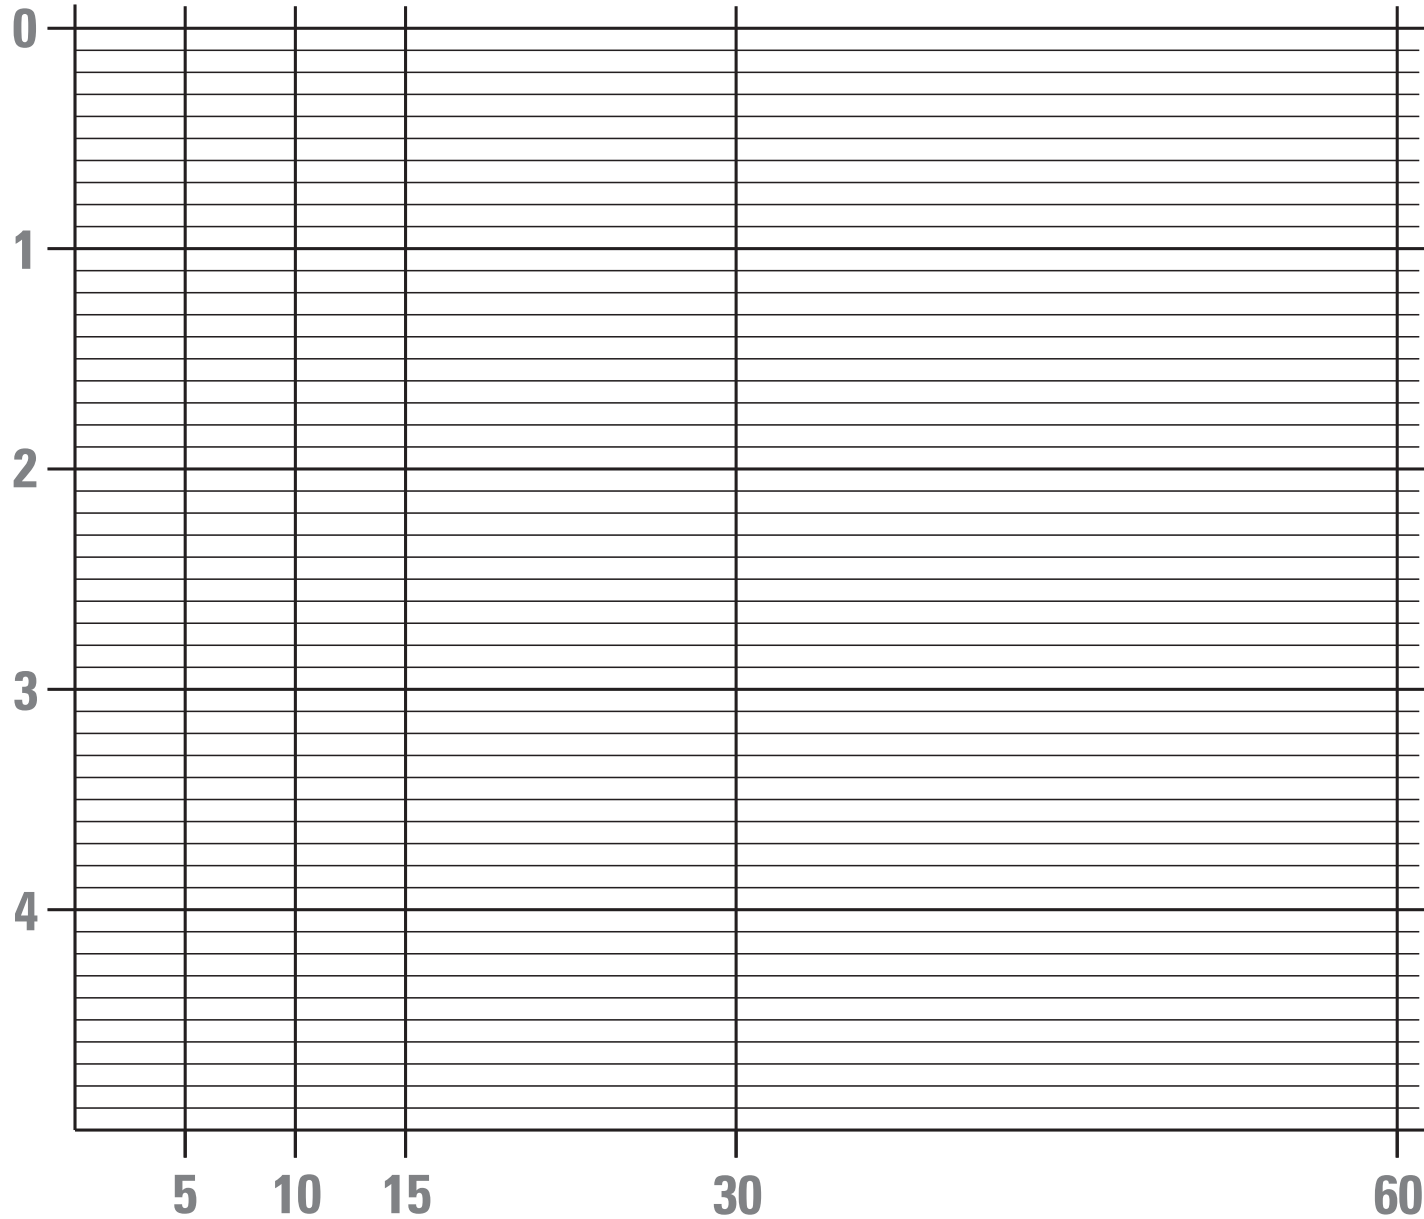

Stormdry Absorptions Test Kit

Adresse:

Teststelle:

STORM
DRY